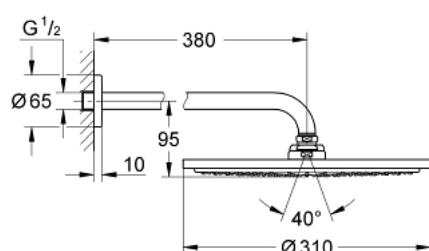

26 066 DA0 RAINSHOWER COSMOPOLITAN 310 SET DE DUȘ FIX 380 MM, 1 PULVERIZARE

DESCRIEREA PRODUSULUI

- Colour: warm sunset
- compus din:
 - duș fix Rainshower Cosmopolitan 310 (27 478 000)
 - material: metal
 - 1 tip de jet:
 - pulverizare de tip Rain
 - braț de duș Rainshower 380 mm (28 361)
- limitator de debit GROHE Water Saving la 9.5 l/min
- pulverizare perfectă cu tehnologia GROHE DreamSpray
- finisaj GROHE Long-Life
- sistem anti-calcar SpeedClean
- compatibil cu boilere
- presiunea minimă recomandată 1.0 bar

26 066 DA0 **RAINSHOWER COSMOPOLITAN 310 SET DE DUȘ FIX 380 MM, 1 PULVERIZARE**