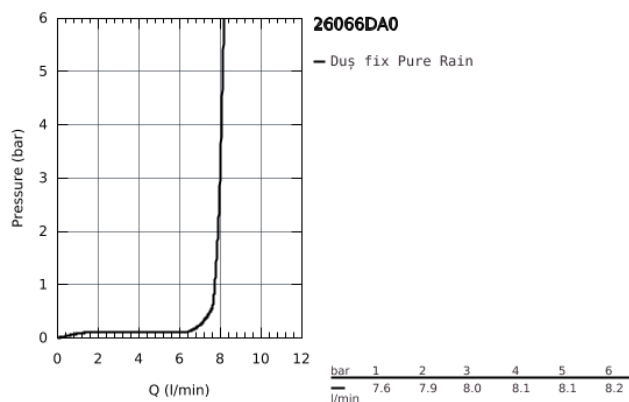

26 066 DA0 RAINSHOWER COSMOPOLITAN 310 SET DE DUȘ FIX 380 MM, 1 PULVERIZARE

DESCRIEREA PRODUSULUI

- Colour: warm sunset
- compus din:
 - duș fix Rainshower Cosmopolitan 310 (27 478 000)
 - material: metal
 - 1 tip de jet:
 - pulverizare de tip Rain
 - braț de duș Rainshower 380 mm (28 361)
- limitator de debit GROHE Water Saving la 9.5 l/min
- pulverizare perfectă cu tehnologia GROHE DreamSpray
- finisaj GROHE Long-Life
- sistem anti-calcar SpeedClean
- compatibil cu boilere
- presiunea minimă recomandată 1.0 bar

26 066 DA0 **RAINSHOWER COSMOPOLITAN 310 SET DE DUȘ FIX 380 MM, 1 PULVERIZARE**